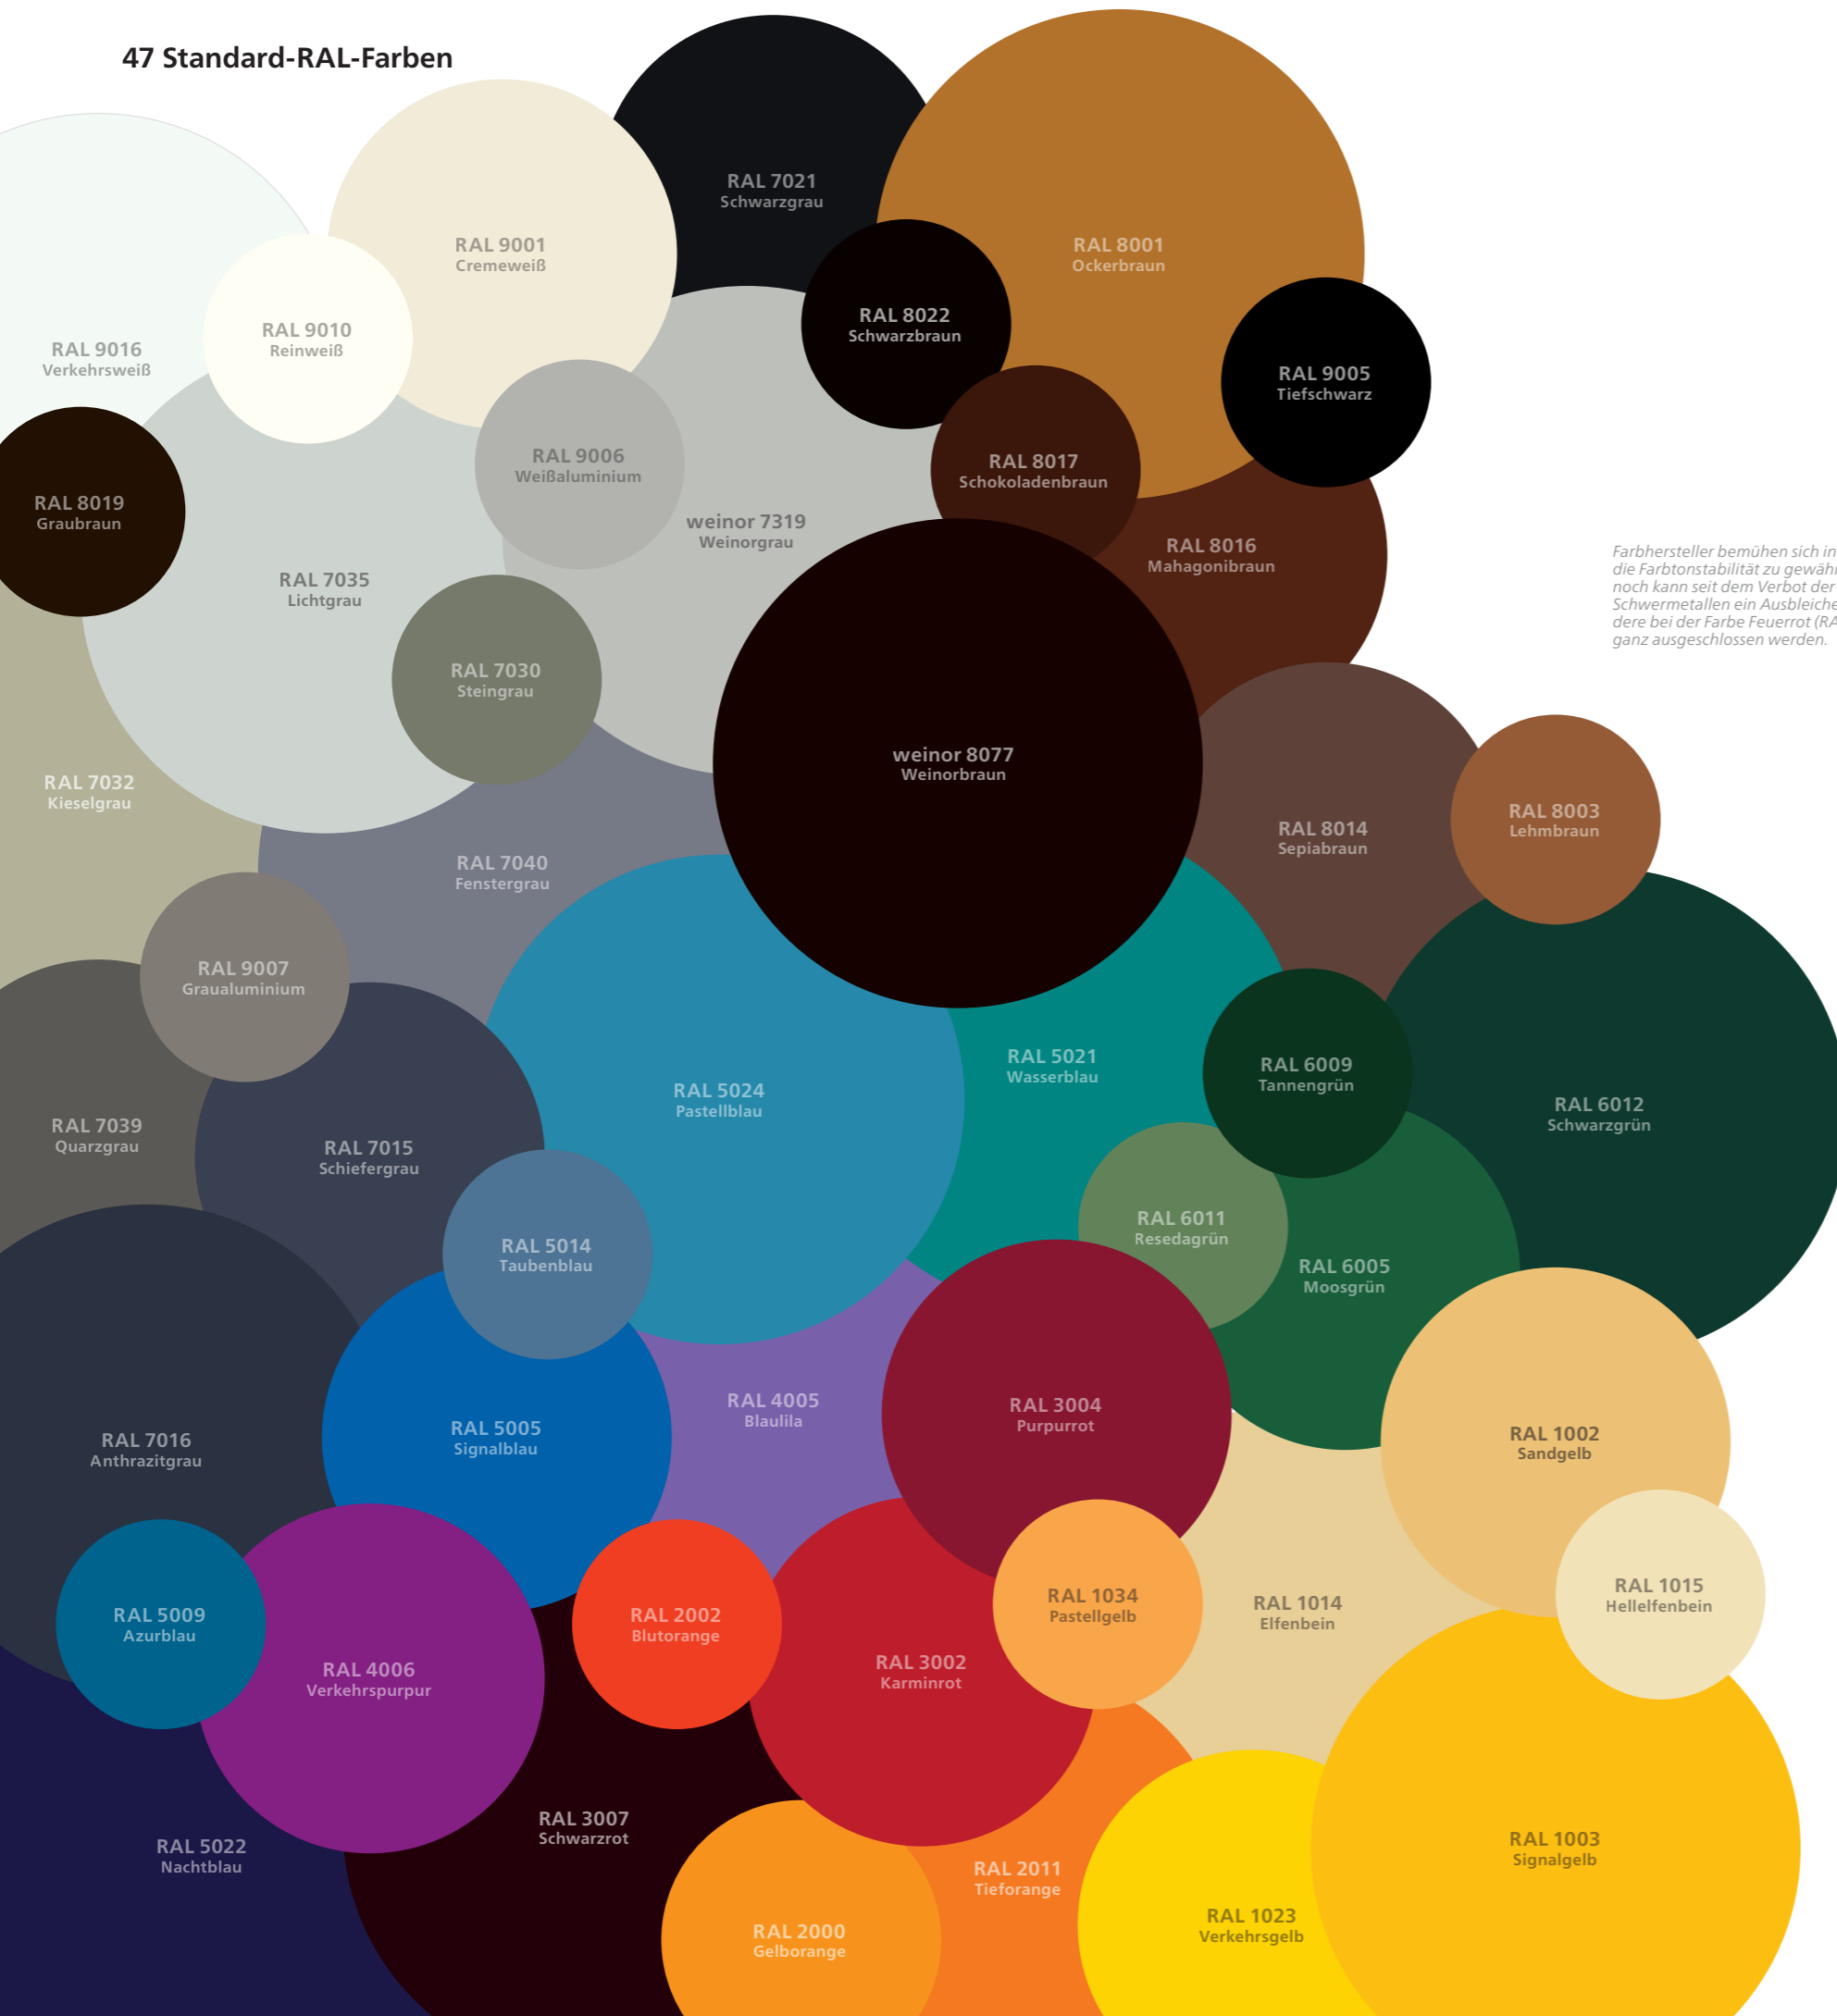

47 Standard-RAL-Farben