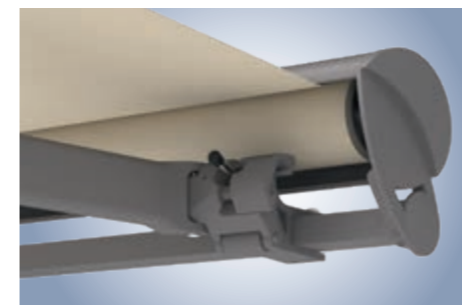

Windhochschlagsicherung – Schutz für die Markise

Der weinor Kippgelenkarm mit bewährter Windhochschlagsicherung verhindert ein Hochschlagen der Markise bei untergreifendem Wind.

- bewährte wartungsfreie Technik
- alle Bauteile aus geschmiedetem und stranggepresstem Aluminium

Semina

max. Breite	max. Ausfall
700 cm	350 cm