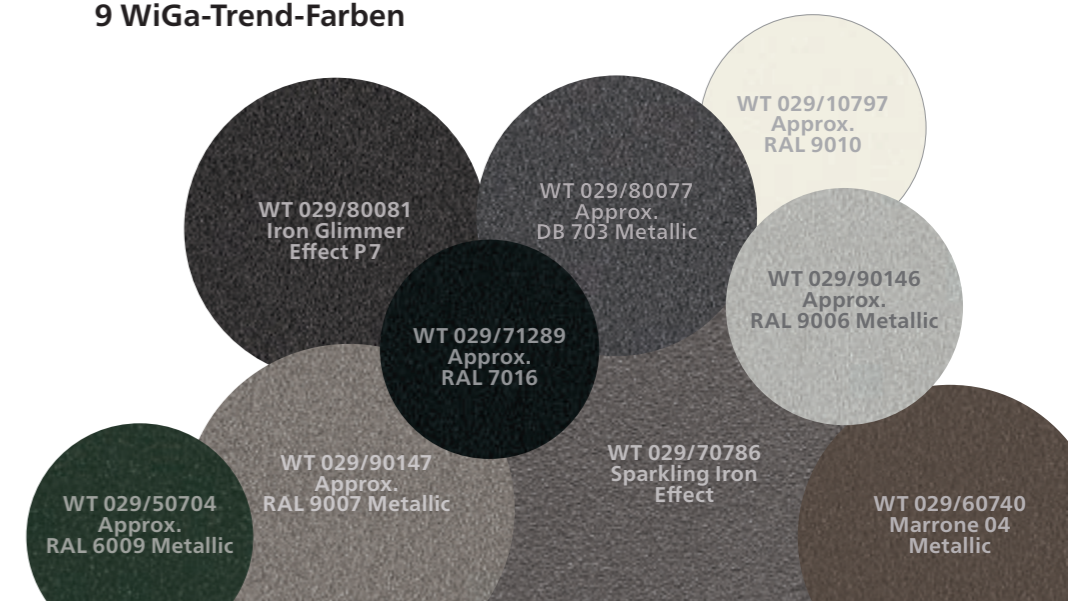

9 WiGa-Trend-Farben