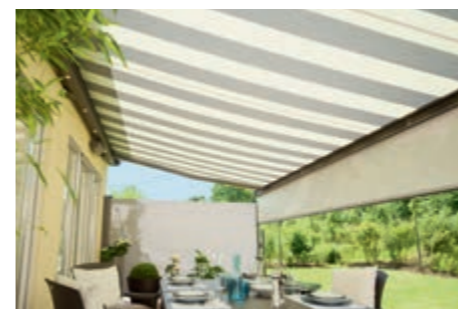

Zubehör und Steuerung – Komfort und Sicherheit

Volant Plus – Seitenbeschattung für Sicht- und Sonnenschutz

Für Ihren Volant Plus können Sie das Tuchdessin der Hauptmarkise wählen. Wenn Sie zudem nach draußen schauen

möchten, sind die Tücher aus der screens by weinor® Kollektion bestens geeignet.