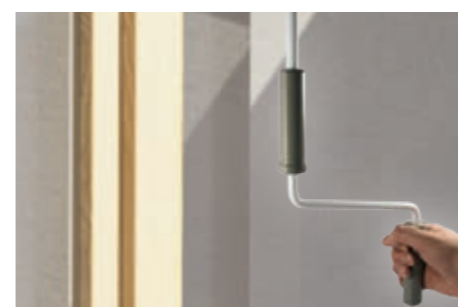

Kurbelantrieb – wenn die Gegebenheiten es erfordern

Sie können Ihre Markise wahlweise auch mit einer Kurbel ein- und ausfahren – zum Beispiel, wenn kein Elektroanschluss

möglich ist. Auch wenn Sie Ihre Markise nur sehr selten nutzen, kann dies eine gute Lösung sein.