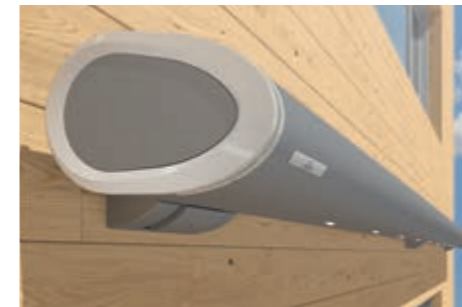

Semina Life/LED – Highlights und Varianten

Junges Design mit aktueller Technik

Die Kassette der Semina Life ist schick und schützt vor Witterungseinflüssen. Die form-schönen Kopfplattenringe im Edelstahl-Look runden die Kombination aus Gestellfarbe und Tuchdessin perfekt ab.

- modernes, klares Design
- innovatives und nahezu verschleißfreies Schließen der Markise